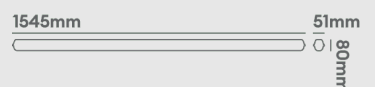

Beam angle: 120°