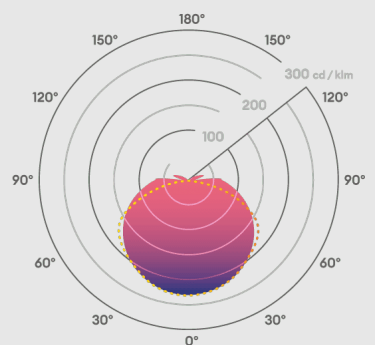

## Beam angle: 120°