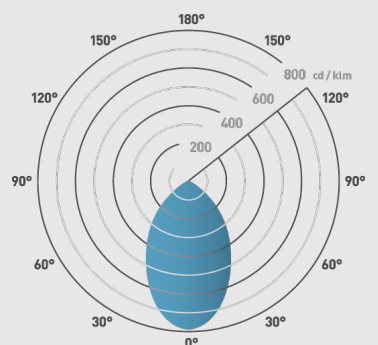

### Beam angle: 50°