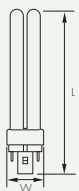

Order Code	Watts (W)	Cap	Colour Appearance	Colour Temp (°K)	Colour Rendering Index/Group	Initial Lumens	Average Rated Life (hrs)	L (mm)	W (mm)	Order Qty
CLDE10SW	10	G24q-1 4 Pin	White	3500	85/1B	600	10000	109	35	10
CLDE10SWW	10	G24q-1 4 Pin	Warm White	2700	85/1B	600	10000	109	35	10
CLDE10SCW	10	G24q-1 4 Pin	Cool White	4000	85/1B	600	10000	109	35	10
CLDE13SW	13	G24q-1 4 Pin	White	3500	85/1B	900	10000	131	35	10
CLDE13SWW	13	G24q-1 4 Pin	Warm White	2700	85/1B	900	10000	131	35	10
CLDE13SCW	13	G24q-1 4 Pin	Cool White	4000	85/1B	900	10000	131	35	10
CLDE18SW	18	G24q-2 4 Pin	White	3500	85/1B	1200	10000	143	35	10
CLDE18SWW	18	G24q-2 4 Pin	Warm White	2700	85/1B	1200	10000	143	35	10
CLDE18SCW	18	G24q-2 4 Pin	Cool White	4000	85/1B	1200	10000	143	35	10
CLDE26SW	26	G24q-3 4 Pin	White	3500	85/1B	1710	10000	164	35	10
CLDE26SWW	26	G24q-3 4 Pin	Warm White	2700	85/1B	1710	10000	164	35	10
CLDE26SCW	26	G24q-3 4 Pin	Cool White	4000	85/1B	1710	10000	164	35	10

DIMENSIONS

4 Pin G24q-1 cap

4 Pin G24q-2 cap

4 Pin G24q-3 cap

For lamps complete with starter, see D type lamps on page 53